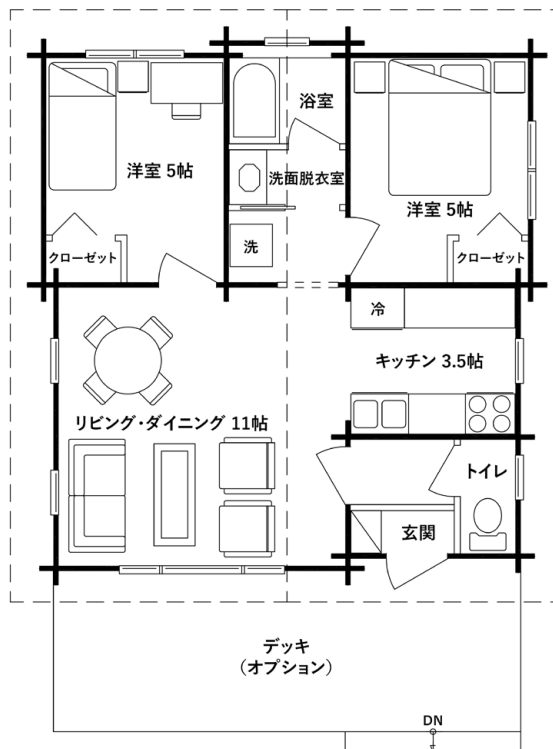

## クワドラ

人気の平屋作りに、キッチン、リビング・ダイニング、洋室2部屋がコンパクトに間取りされています。別荘にも郊外での住居などにもお勧めです。

洋室2部屋は、寝室以外に書斎としてリモートワーク用に使ってもよいかもしれません。他にも、趣味の部屋など、お好みに合わせてお使いいただけます。マンション等でも馴染みのある間取りですが、ウェスタンレッドシダーに囲まれ、リビングダイニングの大きな窓はログハウスならではの開放感です。

プラン名:

**Quadra**

モデルNo:

**292J**

延床面積:

**54.13 m<sup>2</sup> (16.37 坪)**

間口:

**7.28 m**

奥行:

**7.67 m**

1階フロア

**54.13 m<sup>2</sup> (16.37 坪)**

12745 - 116 Avenue  
Surrey, BC  
Canada V3V 7H9  
+1 604-582-8295  
www.panabode.jp

日本窓口: BCウッド日本事務所  
〒150-0021 東京都渋谷区恵比寿西  
2-7-9 オノダビル1F  
03-6455-1571  
japan@panabode.com